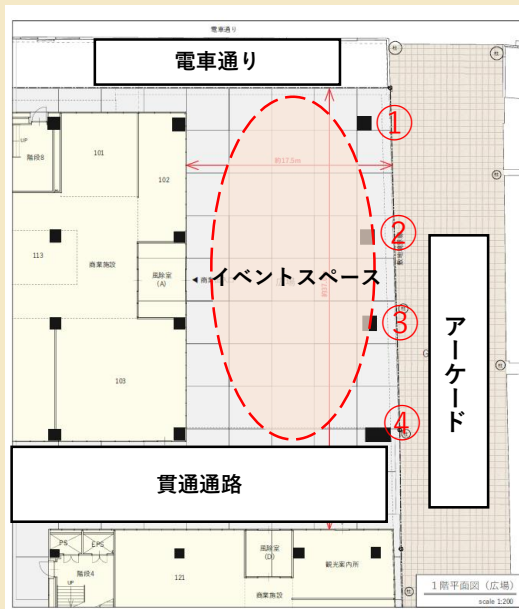

センテラス天文館 1階イベントスペース センテラススクエア

センテラススクエア概要

【広さ】 約500㎡

【利用時間】 10:00~20:00

【電源場所】 柱ごと(①~④)に計4箇所 (容量合計20KW)

【給排水】 あり

【音響設備】 あり

センテラススクエア利用料